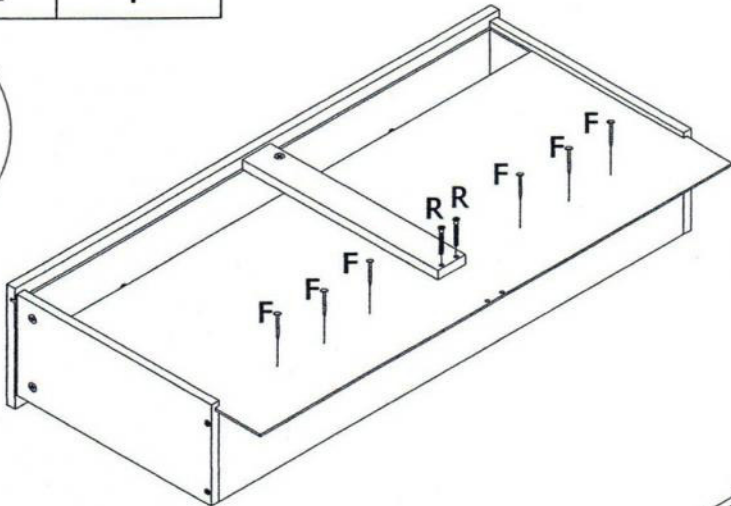

WARDROBE 2D CHARLOTTE

Artikelnummer: 146 11 011

 8 x 30 A x 33	 B x 70	 C x 58	 D x 4	 3,5 x 13 E x 18	 4,0 x 30 E ₁ x 4
 2,5 x 16 F x 72	 G x 17	 H x 8	 I	 KLEJ LEIM GLUE J	 8 x 60 K x 4
 L x 6	 M x 1		 N ₁ x 6	 N ₂ x 6	 O x 2
 P x 1	 R x 6	 S x 4	 T x 1	 4,2 x 13 U x 4	 4 x 30 W x 4

 8 x 30 A x 16	 3,5 x 13 B x 57	 4,0 x 30 C x 45	 3,5 x 13 E x 18	 4,0 x 30 E ₁ x 2	 N ₁ x 6	 N ₂ x 6	 O x 2
 S x 2	 8 x 60 K x 4						

1

2

7

 8 x 30 A x 9	 B x 5	 C x 5
--	--	--

8

 R x 4
--

9

 R x 2	 2,5 x 16 F
--	--

10

 4,0 x 30 E ₁ x 2	 S x 2
---	--

11

12

Distributor: BOPITA
Edisonweg 3
6662 NW ELST

Netherlands

www.bopita.com