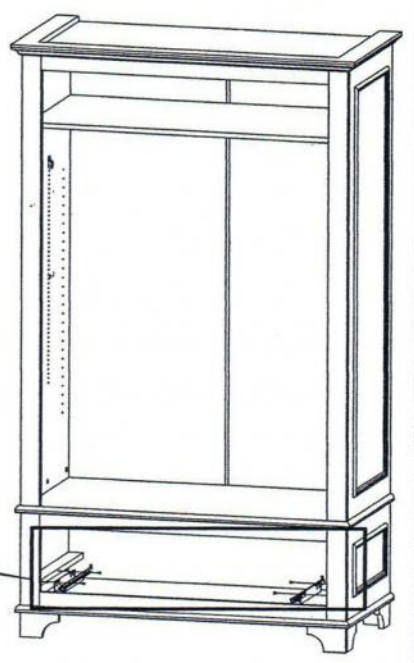

WARDROBE 2D CHARLOTTE

Artikelnummer: 146 11 011

 8 x 30 A x 33	 B x 70	 C x 58	 D x 4	 3,5 x 13 E x 18	 4,0 x 30 E ₁ x 4
 2,5 x 16 F x 72	 G x 17	 H x 8	 I	 KLEJ LEIM GLUE J	 8 x 60 K x 4
 L x 6	 M x 1		 N ₁ x 6	 N ₂ x 6	 O x 2
 P x 1	 R x 6	 S x 4	 T x 1	 4,2 x 13 U x 4	 4 x 30 W x 4

 8 x 30 A x 16	 3,5 x 13 B x 57	 4,0 x 30 C x 45	 3,5 x 13 E x 18	 4,0 x 30 E ₁ x 2	 N ₁ x 6	 N ₂ x 6	 O x 2
 S x 2	 8 x 60 K x 4						

1

2

7

 8 x 30 A x 9	 B x 5	 C x 5
--	--	--

8

 R x 4
--

9

 R x 2	 2,5 x 16 F
--	--

10

 4,0 x 30 E ₁ x 2	 S x 2
---	--

11

12

Distributor: BOPITA
Edisonweg 3
6662 NW ELST

Netherlands

www.bopita.com