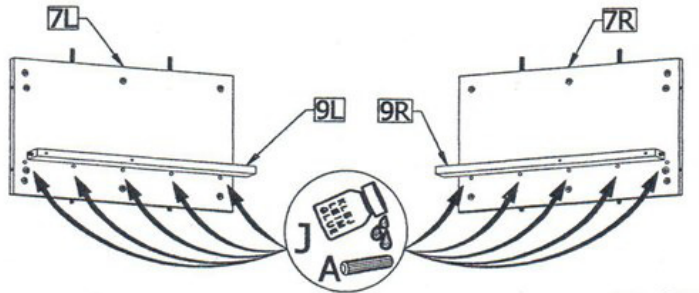

WARDROBE 2D CHARLOTTE

Artikelnummer: 146 11 011

 8 x 30 A x 33	 B x 70	 C x 58	 D x 4	 3,5 x 13 E x 18	 4,0 x 30 E ₁ x 4
 2,5 x 16 F x 72	 G x 17	 H x 8	 I	 KLEJ LEIM GLUE J	 8 x 60 K x 4
 L x 6	 M x 1		 N ₁ x 6	 N ₂ x 6	 O x 2
 P x 1	 R x 6	 S x 4	 T x 1	 4,2 x 13 U x 4	 4 x 30 W x 4

 8 x 30 A x 16	 3,5 x 13 B x 57	 4,0 x 30 C x 45	 3,5 x 13 E x 18	 4,0 x 30 E ₁ x 2	 N ₁ x 6	 N ₂ x 6	 O x 2
 S x 2	 8 x 60 K x 4						

1

2

7

 8 x 30 A x 9	 B x 5	 C x 5
--	--	--

8

 R x 4
--

9

 R x 2	 2,5 x 16 F
--	--

10

 4,0 x 30 E ₁ x 2	 S x 2
---	--

11

12

Distributor: BOPITA
Edisonweg 3
6662 NW ELST

Netherlands

www.bopita.com