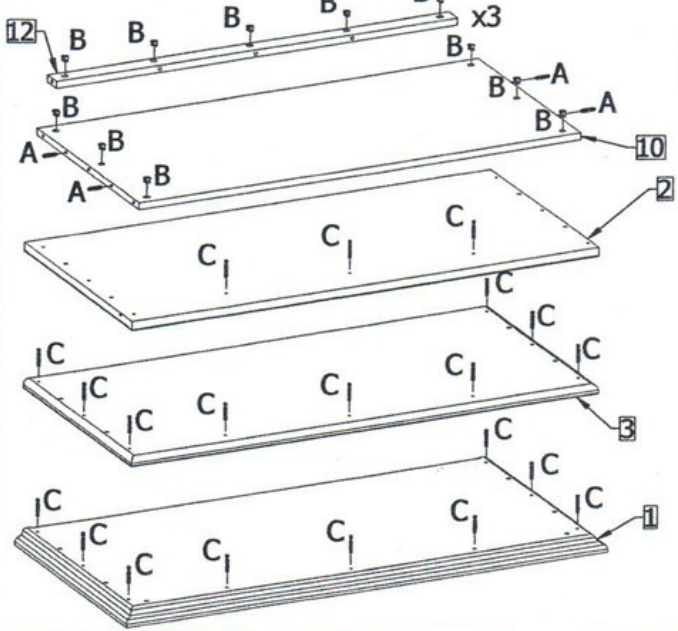

WARDROBE 2D CHARLOTTE

Artikelnummer: 146 11 011

 8 x 30 A x 33	 B x 70	 C x 58	 D x 4	 3,5 x 13 E x 18	 4,0 x 30 E ₁ x 4
 2,5 x 16 F x 72	 G x 17	 H x 8	 I	 KLEJ LEIM GLUE J	 8 x 60 K x 4
 L x 6	 M x 1		 N ₁ x 6	 N ₂ x 6	 O x 2
 P x 1	 R x 6	 S x 4	 T x 1	 4,2 x 13 U x 4	 4 x 30 W x 4

 8 x 30 A x 16	 3,5 x 13 B x 57	 4,0 x 30 C x 45	 3,5 x 13 E x 18	 4,0 x 30 E ₁ x 2	 N ₁ x 6	 N ₂ x 6	 O x 2
 S x 2	 8 x 60 K x 4						

1

2

7

 8 x 30 A x 9	 B x 5	 C x 5
--	--	--

8

 R x 4
--

9

 R x 2	 2,5 x 16 F
--	--

10

 4,0 x 30 E ₁ x 2	 S x 2
---	--

11

12

Distributor: BOPITA
Edisonweg 3
6662 NW ELST

Netherlands

www.bopita.com