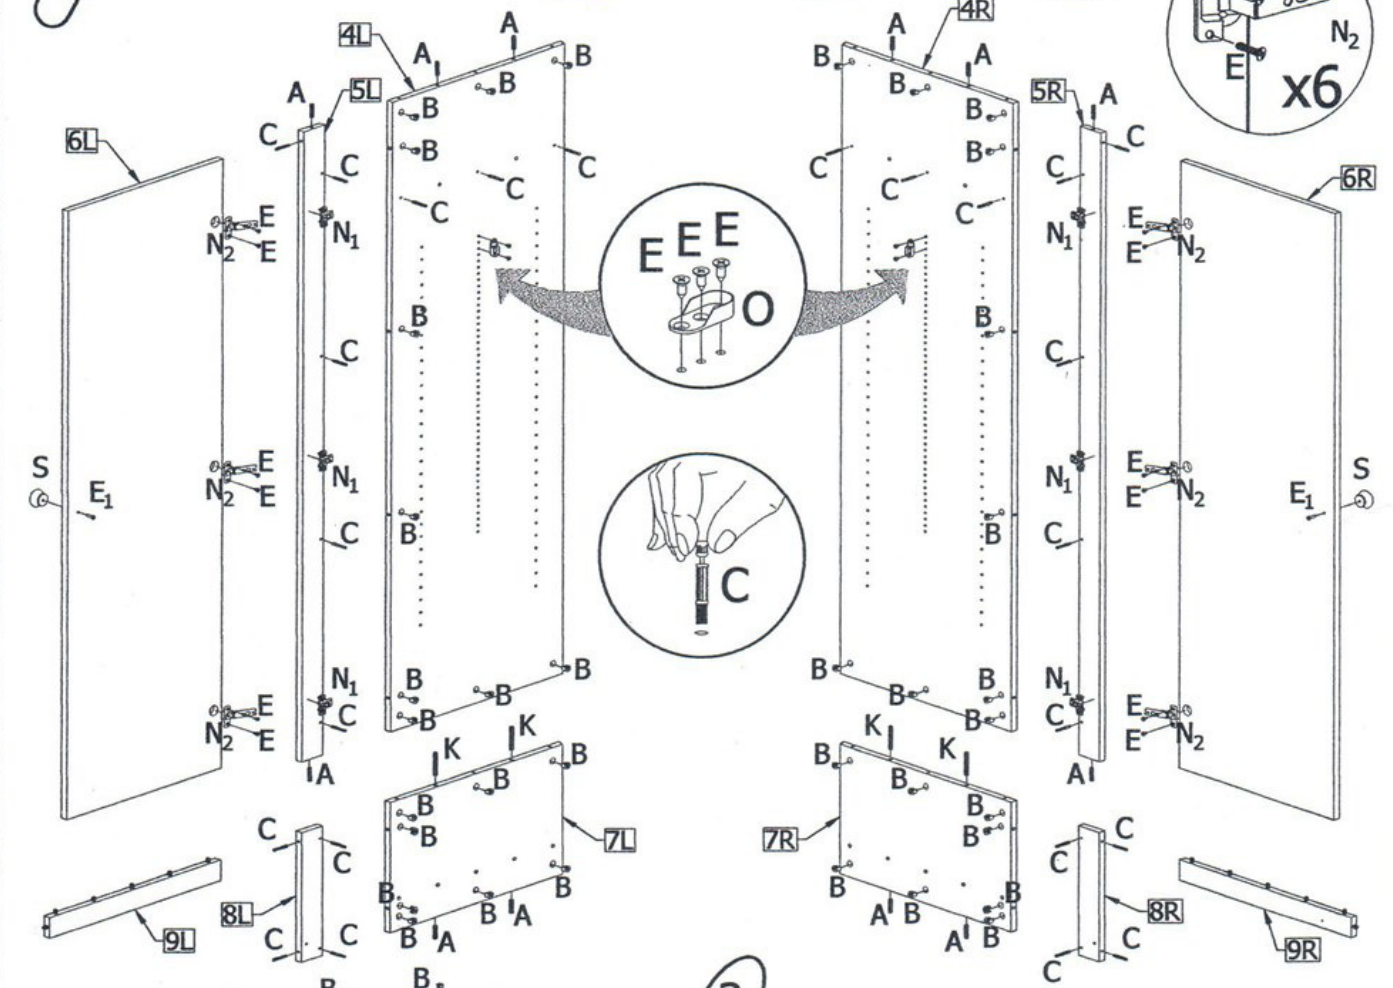

WARDROBE 2D CHARLOTTE

Artikelnummer: 146 11 011

 8 x 30 A x 33	 B x 70	 C x 58	 D x 4	 3,5 x 13 E x 18	 4,0 x 30 E ₁ x 4
 2,5 x 16 F x 72	 G x 17	 H x 8	 I	 KLEJ LEIM GLUE J	 8 x 60 K x 4
 L x 6	 M x 1		 N ₁ x 6	 N ₂ x 6	 O x 2
 P x 1	 R x 6	 S x 4	 T x 1	 4,2 x 13 U x 4	 4 x 30 W x 4

 8 x 30 A x 16	 3,5 x 13 B x 57	 4,0 x 30 C x 45	 3,5 x 13 E x 18	 4,0 x 30 E ₁ x 2	 N ₁ x 6	 N ₂ x 6	 O x 2
 S x 2	 8 x 60 K x 4						

1

2

7

 8 x 30 A x 9	 B x 5	 C x 5
--	--	--

8

 R x 4
--

9

 R x 2	 2,5 x 16 F
--	--

10

 4,0 x 30 E ₁ x 2	 S x 2
---	--

11

12

Distributor: BOPITA
Edisonweg 3
6662 NW ELST

Netherlands

www.bopita.com