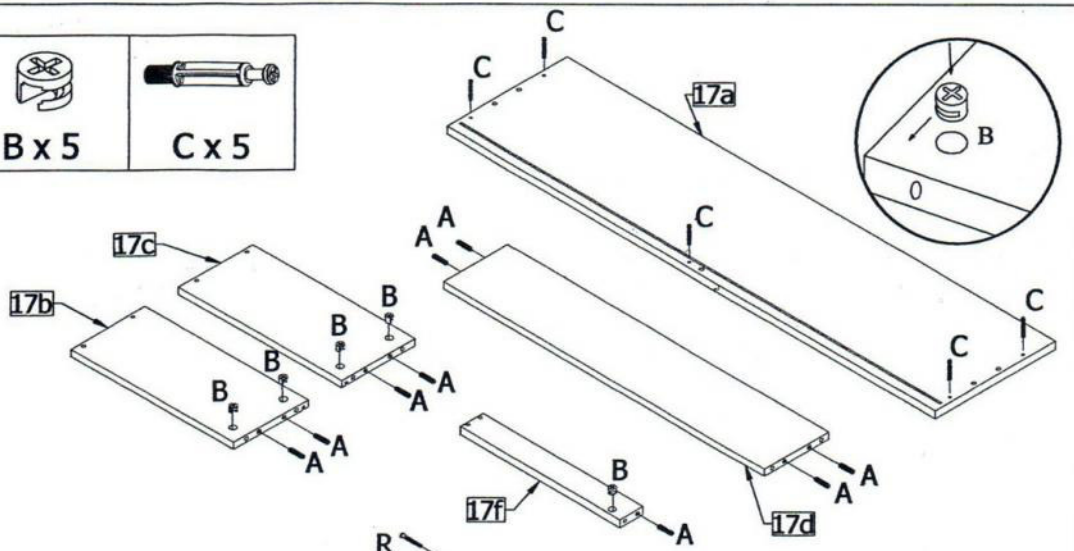

WARDROBE 2D CHARLOTTE

Artikelnummer: 146 11 011

 8 x 30 A x 33	 B x 70	 C x 58	 D x 4	 3,5 x 13 E x 18	 4,0 x 30 E ₁ x 4
 2,5 x 16 F x 72	 G x 17	 H x 8	 I	 KLEJ LEIM GLUE J	 8 x 60 K x 4
 L x 6	 M x 1		 N ₁ x 6	 N ₂ x 6	 O x 2
 P x 1	 R x 6	 S x 4	 T x 1	 4,2 x 13 U x 4	 4 x 30 W x 4

 8 x 30 A x 16	 3,5 x 13 B x 57	 4,0 x 30 C x 45	 3,5 x 13 E x 18	 4,0 x 30 E ₁ x 2	 N ₁ x 6	 N ₂ x 6	 O x 2
 S x 2	 8 x 60 K x 4						

1

2

7

 8 x 30 A x 9	 B x 5	 C x 5
--	--	--

8

 R x 4
--

9

 R x 2	 2,5 x 16 F
--	--

10

 4,0 x 30 E ₁ x 2	 S x 2
---	--

11

12

Distributor: BOPITA
Edisonweg 3
6662 NW ELST

Netherlands

www.bopita.com