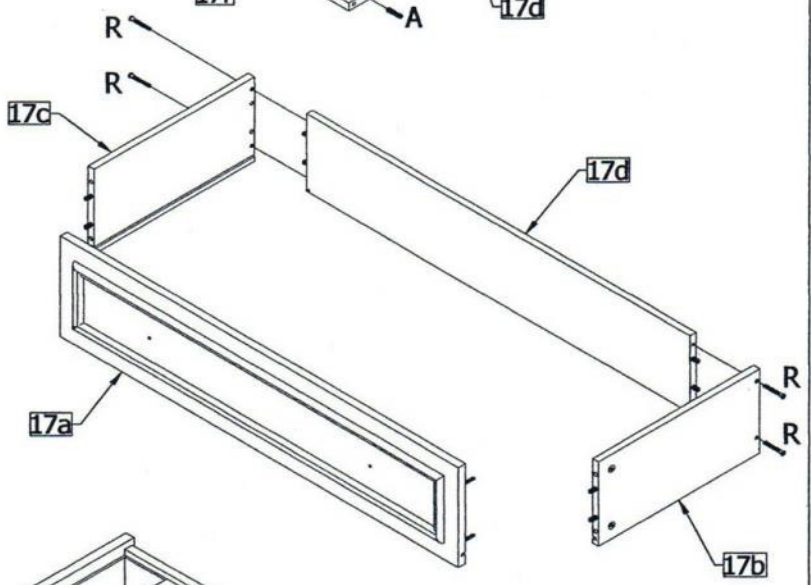

WARDROBE 2D CHARLOTTE

Artikelnummer: 146 11 011

 8 x 30 A x 33	 B x 70	 C x 58	 D x 4	 3,5 x 13 E x 18	 4,0 x 30 E ₁ x 4
 2,5 x 16 F x 72	 G x 17	 H x 8	 I	 KLEJ LEIM GLUE J	 8 x 60 K x 4
 L x 6	 M x 1		 N ₁ x 6	 N ₂ x 6	 O x 2
 P x 1	 R x 6	 S x 4	 T x 1	 4,2 x 13 U x 4	 4 x 30 W x 4

 8 x 30 A x 16	 3,5 x 13 B x 57	 4,0 x 30 C x 45	 3,5 x 13 E x 18	 4,0 x 30 E ₁ x 2	 N ₁ x 6	 N ₂ x 6	 O x 2
 S x 2	 8 x 60 K x 4						

1

2

7

 8 x 30 A x 9	 B x 5	 C x 5
--	--	--

8

 R x 4
--

9

 R x 2	 2,5 x 16 F
--	--

10

 4,0 x 30 E ₁ x 2	 S x 2
---	--

11

12

Distributor: BOPITA
Edisonweg 3
6662 NW ELST

Netherlands

www.bopita.com