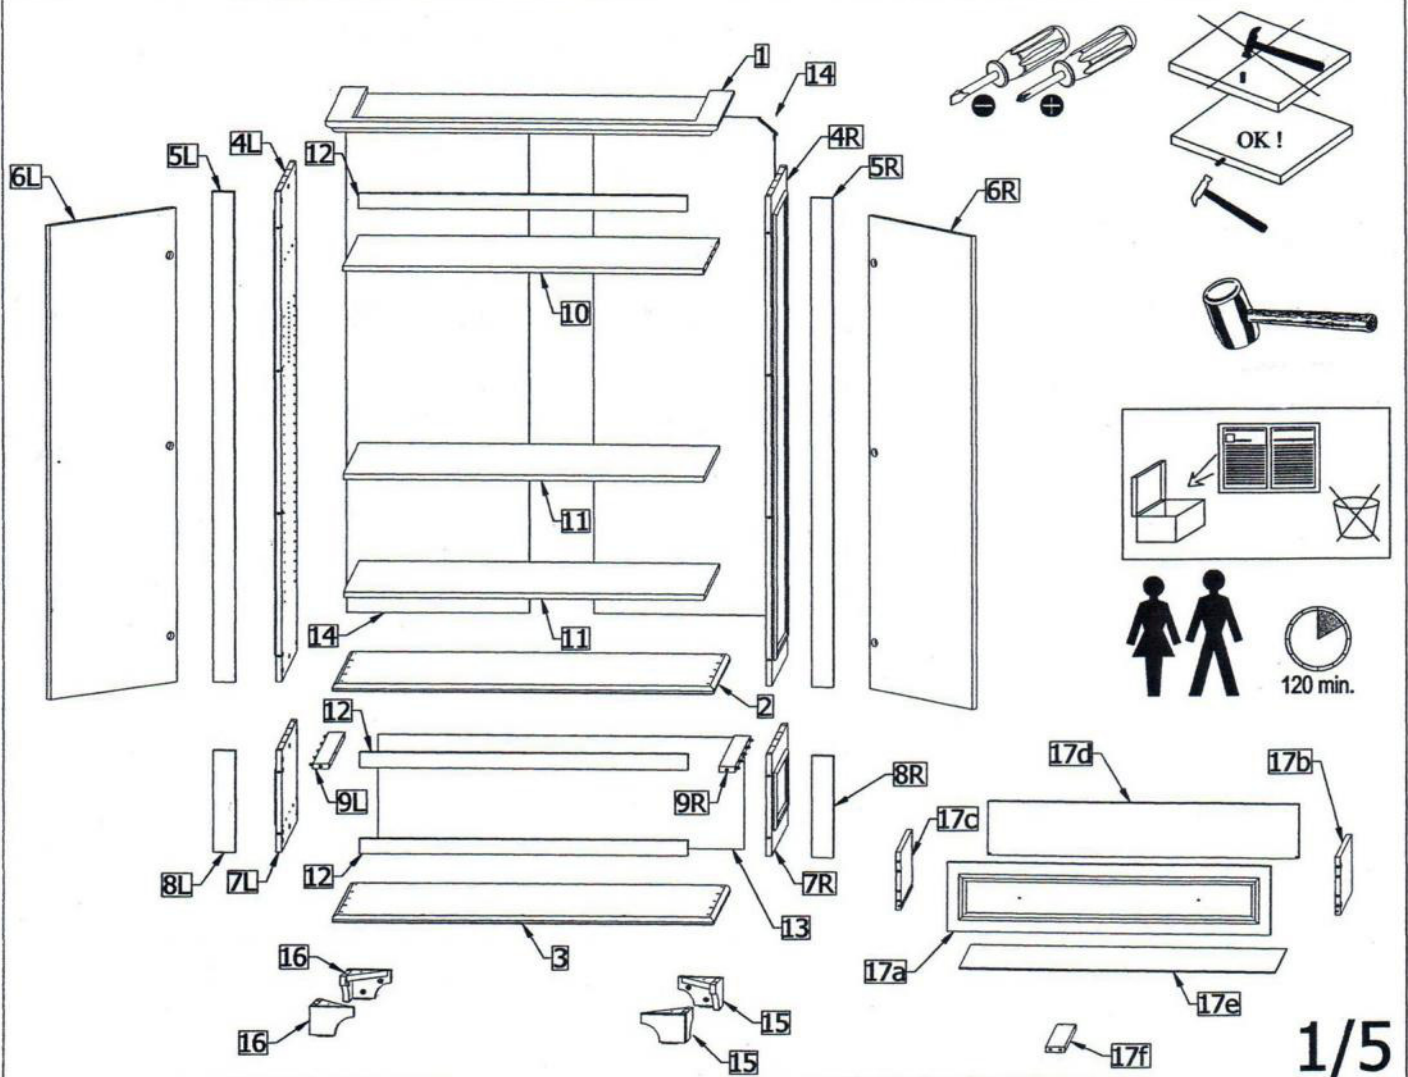

WARDROBE 2D CHARLOTTE

Artikelnummer: 146 11 011

 8 x 30 A x 33	 B x 70	 C x 58	 D x 4	 3,5 x 13 E x 18	 4,0 x 30 E ₁ x 4
 2,5 x 16 F x 72	 G x 17	 H x 8	 I	 KLEJ LEIM GLUE J	 8 x 60 K x 4
 L x 6	 M x 1		 N ₁ x 6	 N ₂ x 6	 O x 2
 P x 1	 R x 6	 S x 4	 T x 1	 4,2 x 13 U x 4	 4 x 30 W x 4

 8 x 30 A x 16	 3,5 x 13 B x 57	 4,0 x 30 C x 45	 3,5 x 13 E x 18	 4,0 x 30 E ₁ x 2	 N ₁ x 6	 N ₂ x 6	 O x 2
 S x 2	 8 x 60 K x 4						

1

2

7

 8 x 30 A x 9	 B x 5	 C x 5
--	--	--

8

 R x 4
--

9

 R x 2	 2,5 x 16 F
--	--

10

 4,0 x 30 E ₁ x 2	 S x 2
---	--

11

12

Distributor: BOPITA
Edisonweg 3
6662 NW ELST

Netherlands

www.bopita.com