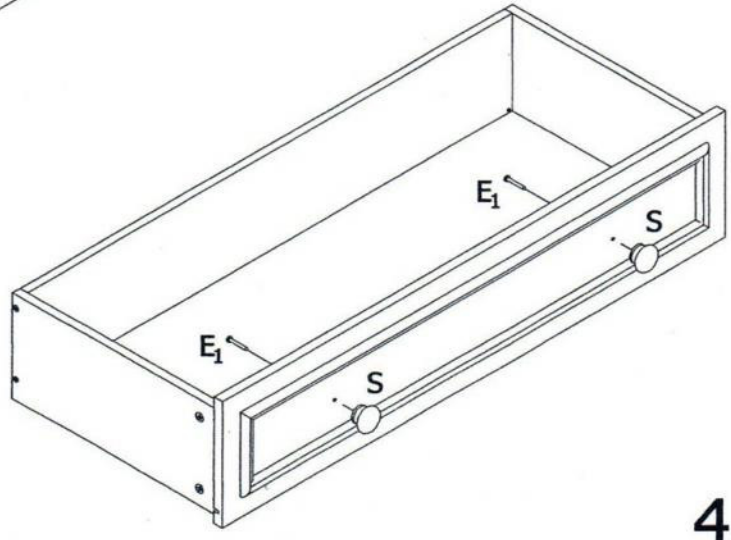

WARDROBE 2D CHARLOTTE

Artikelnummer: 146 11 011

 8 x 30 A x 33	 B x 70	 C x 58	 D x 4	 3,5 x 13 E x 18	 4,0 x 30 E ₁ x 4
 2,5 x 16 F x 72	 G x 17	 H x 8	 I	 KLEJ LEIM GLUE J	 8 x 60 K x 4
 L x 6	 M x 1		 N ₁ x 6	 N ₂ x 6	 O x 2
 P x 1	 R x 6	 S x 4	 T x 1	 4,2 x 13 U x 4	 4 x 30 W x 4

 8 x 30 A x 16	 3,5 x 13 B x 57	 4,0 x 30 C x 45	 3,5 x 13 E x 18	 4,0 x 30 E ₁ x 2	 N ₁ x 6	 N ₂ x 6	 O x 2
 S x 2	 8 x 60 K x 4						

1

2

7

 8 x 30 A x 9	 B x 5	 C x 5
--	--	--

8

 R x 4
--

9

 R x 2	 2,5 x 16 F
--	--

10

 4,0 x 30 E ₁ x 2	 S x 2
---	--

11

12

Distributor: BOPITA
Edisonweg 3
6662 NW ELST

Netherlands

www.bopita.com